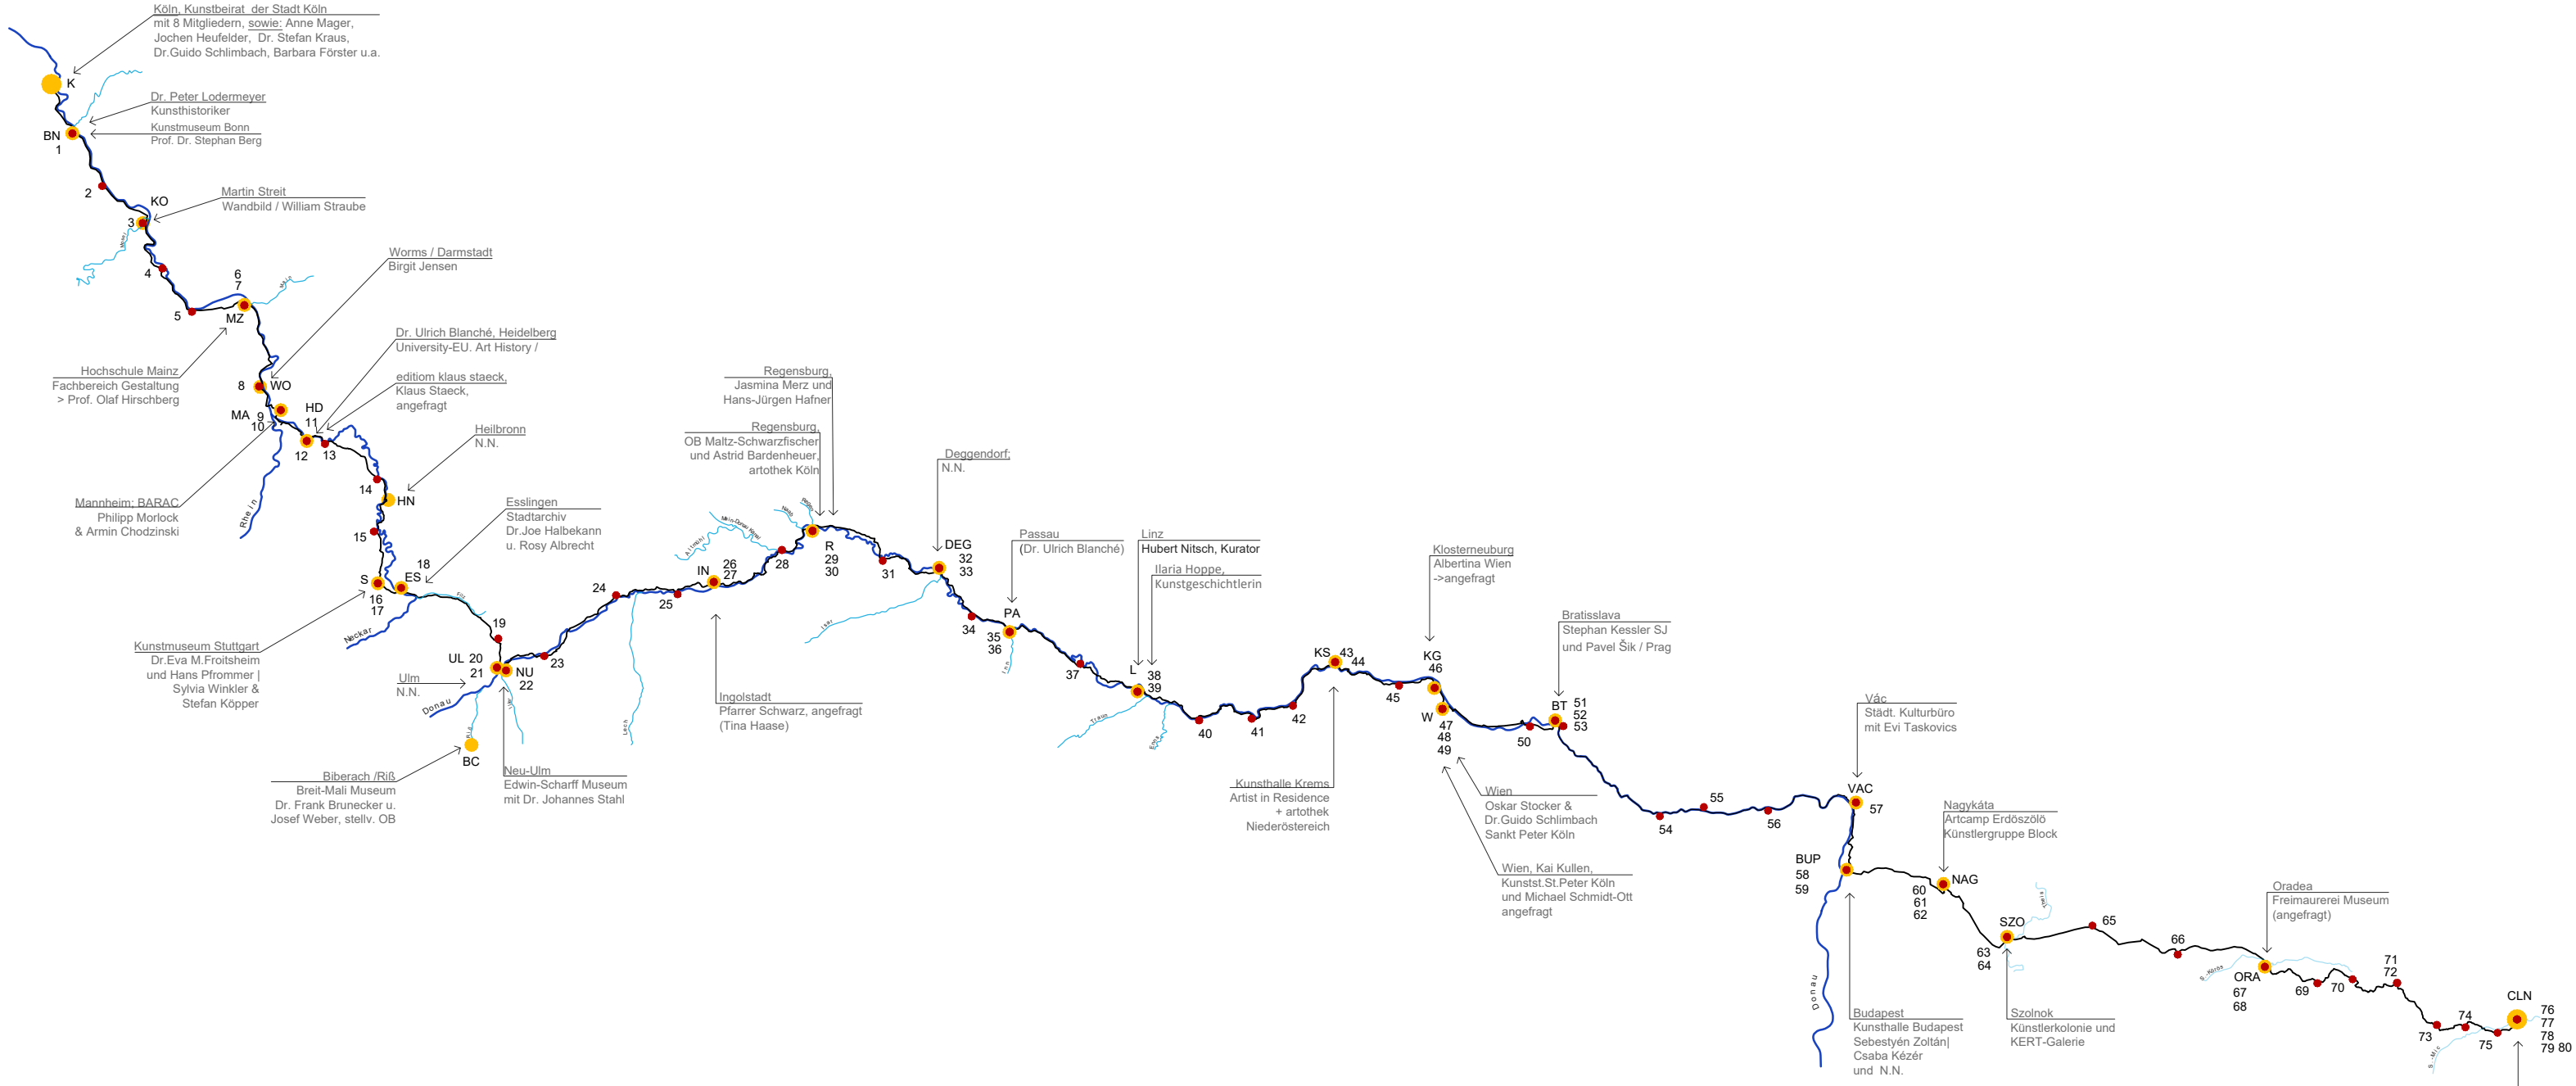

LEGENDE

- MA ● Aufenthaltsorte mit einer Botschaft
- ← Wien, ... Personen/Einrichtungen mit der Botschaft
- 10 ● Aufenthalt-Reisetage / aufsummierend
- Hauptflüsse, Orientierung der Route
- Nebenflüsse
- Reiseroute

Cluj-Napoca, als Partnerstadt von Köln
 > Empfänger aller Botschaften aus Köln und der Route
 - Deutsches Kulturinstitut Cluj
 - Kulturverwaltung und Oberbürgermeisteramt
 - Akademie der Künste