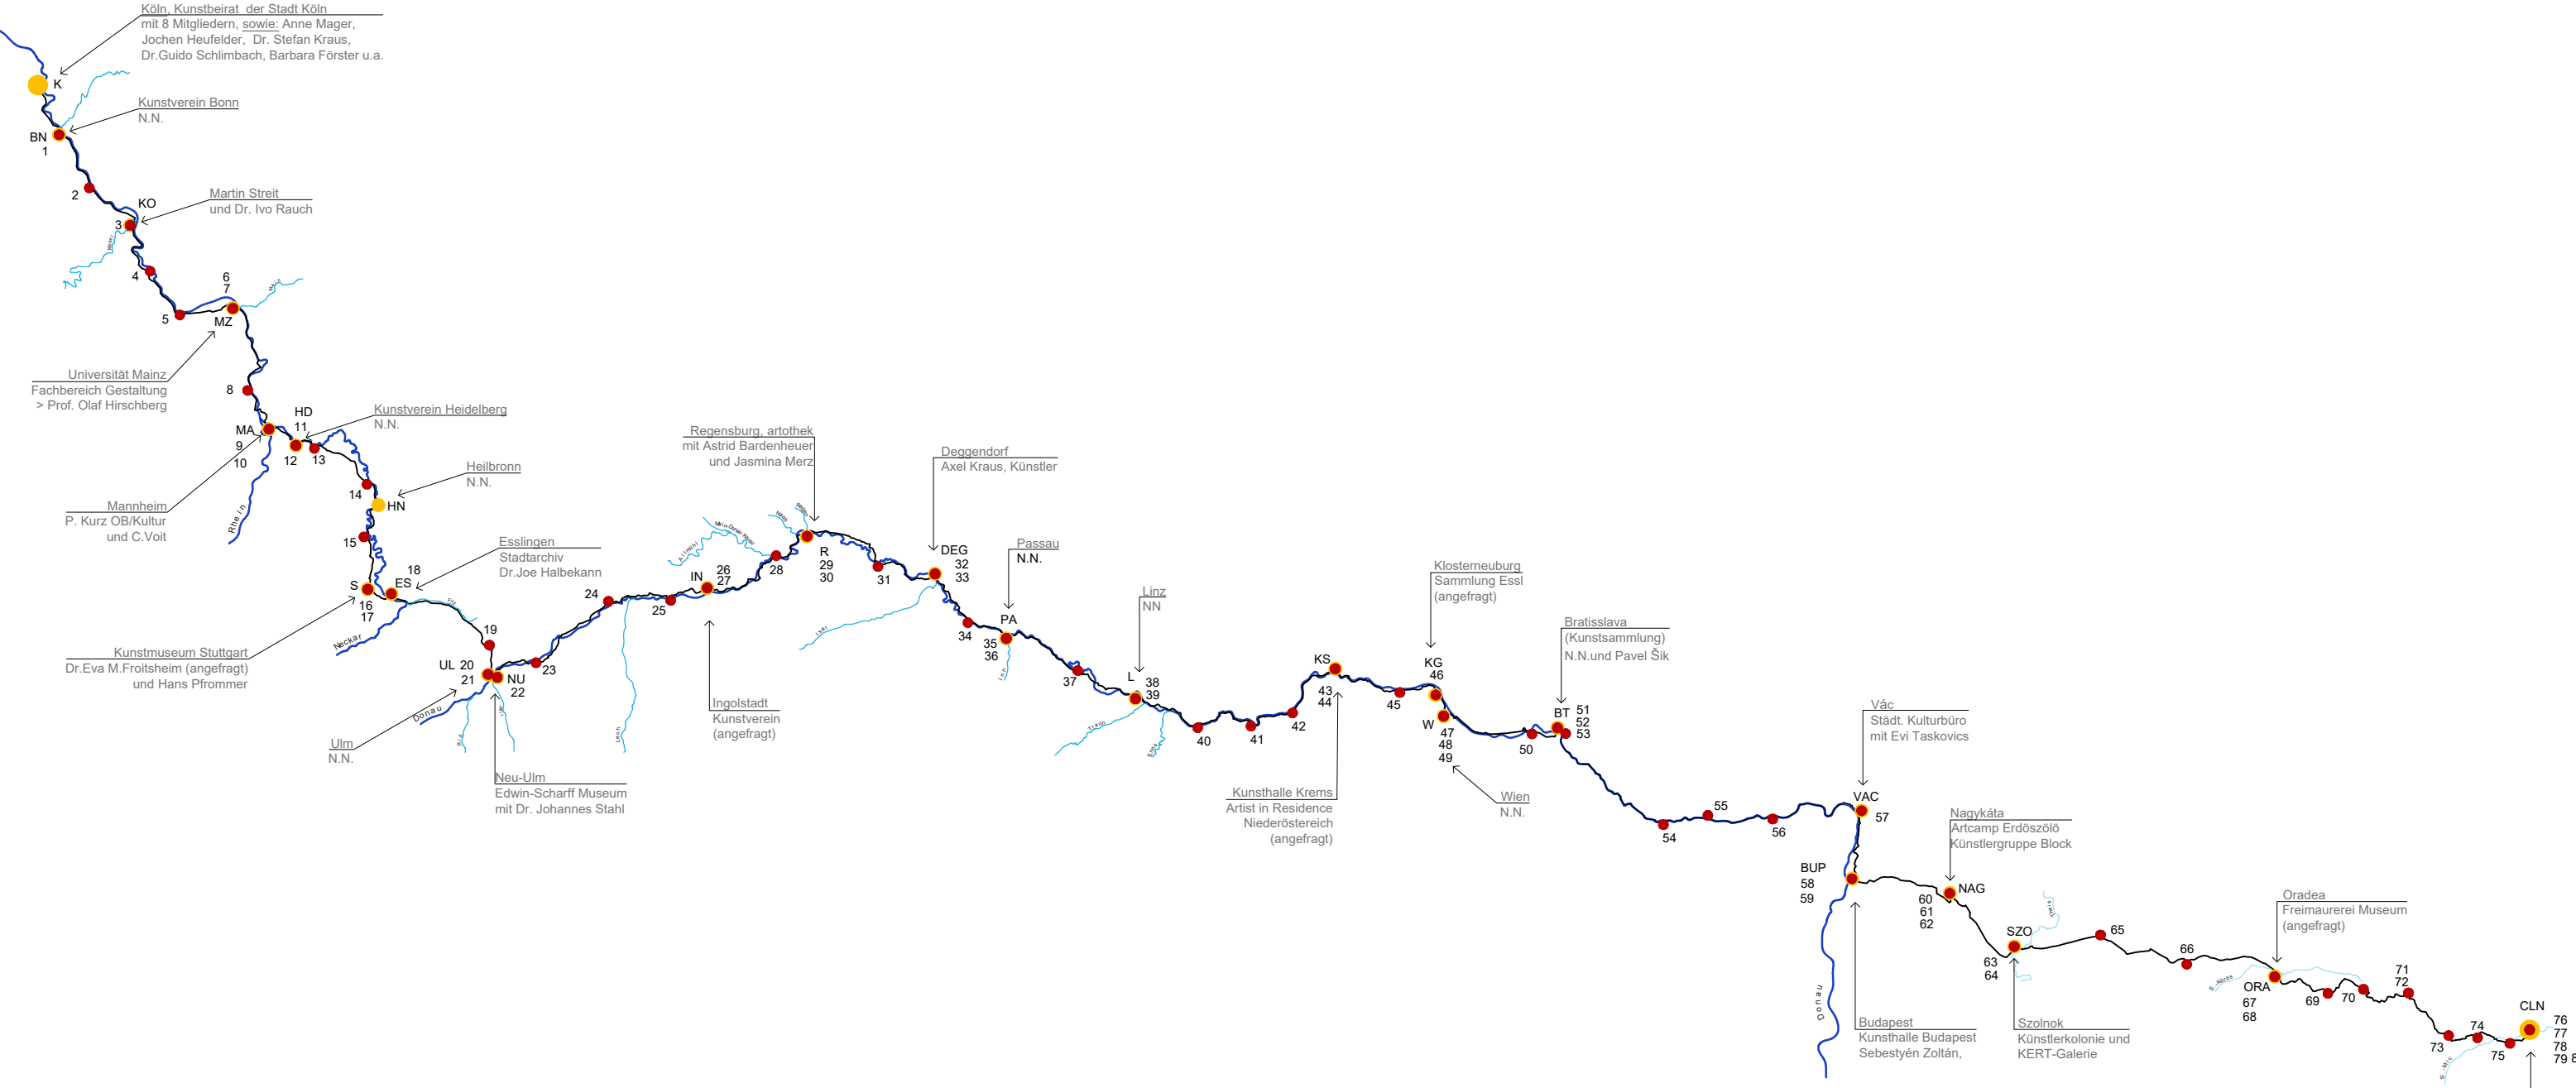

LEGENDE

- MA ● Aufenthaltsorte mit einer Botschaft
- ← Wien, ... Personen/Einrichtungen mit der Botschaft
- 10 ● Aufenthalt-Reisetage / aufsummierend
- Hauptflüsse, Orientierung der Route
- Nebenflüsse
- Reiseroute

Vác
Städt. Kulturbüro
mit Evi Taskovics

Nagykátá
Artcamp Erdőszőlő
Künstlergruppe Block

Budapest
Kunsthalle Budapest
Sebestyén Zoltán,

Szolnok
Künstlerkolonie und
KERT-Galerie

Oradea
Freimaurerei Museum
(angefragt)